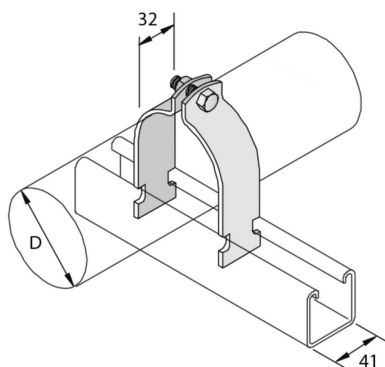

M1108-M1155

Хомут трубный

Стандартное исполнение		Сталь sendzimir							
HD	Артикул	↕ мм	↔ мм	→ ← мм	↔ мм	kg/stk	📦	Наличие на складе	Ед. изм.
-	M1108		8,7 - 10,3			0,030	20		STK
-	M1109		10,3 - 12,7			0,031	20		STK
-	M1110		11,9 - 13,5			0,033	20		STK
-	M1111		13,5 - 14,3			0,034	20		STK
-	M1112		14,3 - 16,7			0,035	20		STK
-	M1113		15,9 - 18,3			0,037	20	X	STK
-	M1114		18,3 - 20,6			0,039	20		STK
-	M1115		19,0 - 21,4			0,040	20	X	STK
-	M1116		21,4 - 25,4			0,042	20	X	STK
-	M1117		25,4 - 27,8			0,045	20	X	STK
-	M1118		27,0 - 30,2			0,048	20	X	STK
-	M1119		30,2 - 33,8			0,052	20	X	STK
-	M1120		31,8 - 35,9			0,052	20	X	STK
-	M1121		34,9 - 39,7			0,057	20	X	STK
-	M1122		39,7 - 42,9			0,061	20	X	STK
-	M1123		42,9 - 46,8			0,064	20		STK
-	M1124		46,8 - 50,8			0,115	20	X	STK
-	M1125		48,4 - 52,4			0,117	20	X	STK
-	M1126		52,4 - 58,7			0,124	10		STK
-	M1127		58,7 - 63,5			0,136	20	X	STK
-	M1128		63,5 - 68,3			0,144	10		STK
-	M1129		68,3 - 73,0			0,152	10		STK
-	M1130		73,0 - 79,4			0,159	10	X	STK
-	M1131		76,2 - 82,6			0,167	10		STK
-	M1132		82,6 - 88,1			0,173	10		STK
-	M1133		88,1 - 95,2			0,182	20	X	STK
-	M1134		95,2 - 100,0			0,196	20		STK
-	M1135		100,0 - 106,4			0,204	20		STK
-	M1136		106,4 - 111,1			0,217	20		STK
-	M1137		111,1 - 120,7			0,225	10	X	STK
-	M1138		120,7 - 129,4			0,173	10		STK
-	M1139		129,4 - 138,1			0,255	10		STK
-	M1140		138,1 - 149,2			0,268	10		STK
-	M1141		149,2 - 161,9			0,292	10		STK
-	M1142		161,9 - 174,6			0,314	20	X	STK