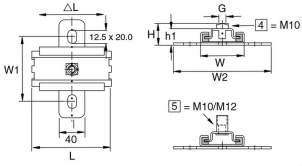

ES-1MV

Опора скользящая одинарная M10/12

Стандартное исполнение

Гальваническое цинковое покрытие

| HD Артикул | ↕ мм | ↔ мм | → ← мм | ↔ мм | kg/stk | 📦 | Наличие на складе | Ед. изм. |
|------------------|------|------|---------|------|--------|----|-------------------|----------|
| - 1241295 | 46 | 150 | M10/12 | 122 | 0,600 | 10 | | STK |