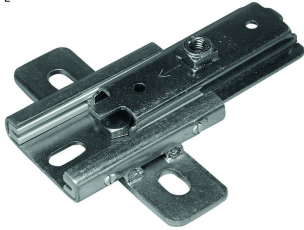

ES-1MV

Опора скользящая одинарная M10/12

Стандартное исполнение

Гальваническое цинковое покрытие

| HD Артикул | ↕ мм | ↔ мм | → ← мм | ↔ мм | kg/stk | 📦 | Наличие на складе | Ед. изм. |
|------------------|------|------|---------|------|--------|----|-------------------|----------|
| - 1241295 | 46 | 150 | M10/12 | 122 | 0,600 | 10 | | STK |