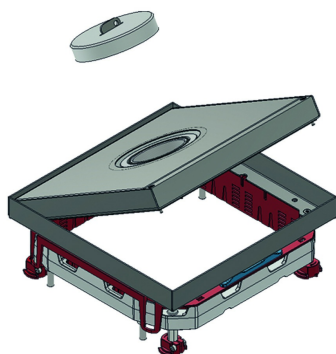

KDVITWDV3

Klapdeksel vierkant vlak, waterdicht

Inbouwkader + tegelkader + waterdichte kabeldoorvoer + alu kader + tubus dekselsleutel

Stand. Uitv.

Inox 304

HD	Artikel	↑ mm	↔ mm	→ ← mm	↔ mm	kg/stk	📦	Stock	Eenh.
-	KDVITWDV3		267		267	4,800	1	X	STK

Getest naar EN 50085-2-2.

Klapdeksel voor 3 inbouwbekers.

Kan traploos worden genivelleerd d.m.v. 4 bouten op het meegeleverde alu-kader NEOT3.

Deksel kan in 1 richting in het onderkader gemonteerd worden. Klapdeksel is voorzien van een waterdichte kabeldoorvoer en alu schroefdop. Dit kan worden uitgebreid met een kabeldoorvoertubus (KUWDT), waardoor het klapdeksel in benutte toestand de waterdichtheid garandeert.

Klapdeksel is voorzien van potentiaalverbinding tussen deksel en kader.

Ideaal voor ruimtes waar nat gereinigd wordt.