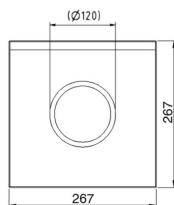

KDVITWDV3

Klapdeksel vierkant vlak, waterdicht

Inbouwkader + tegelkader + waterdichte kabeldoorvoer + alu kader + tubus dekselsleutel

Stand. Uitv.

Inox 304

HD	Artikel	↑ mm	↔ mm	→ ← mm	↔ mm	kg/stk	📦	Stock	Eenh.
-	KDVITWDV3		267		267	4,800	1	X	STK

Getest naar EN 50085-2-2.

Klapdeksel voor 3 inbouwbekers.

Kan traploos worden genivelleerd d.m.v. 4 bouten op het meegeleverde alu-kader NEOT3.

Deksel kan in 1 richting in het onderkader gemonteerd worden. Klapdeksel is voorzien van een waterdichte kabeldoorvoer en alu schroefdop. Dit kan worden uitgebreid met een kabeldoorvoertubus (KUWDT), waardoor het klapdeksel in benutte toestand de waterdichtheid garandeert.