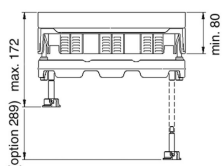

KDVITWDV3

Klapdeksel vierkant vlak, waterdicht

Inbouwkader + tegelkader + waterdichte kabeldoorvoer + alu kader + tubus dekselsleutel

Stand. Uitv.

Inox 304

HD	Artikel	↑ mm	↔ mm	→ ← mm	↔ mm	kg/stk	📦	Stock	Eenh.
-	KDVITWDV3		267		267	4,800	1	X	STK

Getest naar EN 50085-2-2.

Klapdeksel voor 3 inbouwbekers.

Kan traploos worden genivelleerd d.m.v. 4 bouten op het meegeleverde alu-kader NEOT3.

Deksel kan in 1 richting in het onderkader gemonteerd worden. Klapdeksel is voorzien van een waterdichte kabeldoorvoer en alu schroefdop. Dit kan worden uitgebreid met een kabeldoorvoertubus (KUWDT), waardoor het klapdeksel in benutte toestand de waterdichtheid garandeert.

Klapdeksel is voorzien van potentiaalverbinding tussen deksel en kader.

Ideaal voor ruimtes waar nat gereinigd wordt.