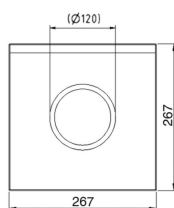

KDVITWD3

Klapdeksel vierkant waterdicht

Inbouwkader + tegelkader + waterdichte kabeldoorvoer + alu kader + tubus dekselsleutel

Stand. Uitv.

Inox 304

HD	Artikel	↕ mm	↔ mm	→ ← mm	↔ mm	kg/stk	📦	Stock	Eenh.
-	KDVITWD3		267		267	3,800	1	X	STK

Getest naar EN 50085-2-2.

Klapdeksel voor 3 inbouwbekers.

Kan traploos worden genivelleerd d.m.v. 4 bouten op het meegeleverde alu-kader NEOT3.

Deksel kan in 1 richting in het onderkader gemonteerd worden. Klapdeksel is voorzien van een waterdichte kabeldoorvoer en alu schroefdrop. Dit kan worden uitgebreid met een kabeldoorvoertubus (KUWDT), waardoor het klapdeksel in benutte toestand de waterdichtheid garandeert.