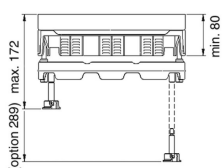

KDVITWD3

Klapdeksel vierkant waterdicht

Inbouwkader + tegelkader + waterdichte kabeldoorvoer + alu kader + tubus dekselsleutel

Stand. Uitv.

Inox 304

HD	Artikel	↕ mm	↔ mm	→ ← mm	↔ mm	kg/stk	📦	Stock	Eenh.
-	KDVITWD3		267		267	3,800	1	X	STK

Getest naar EN 50085-2-2.

Klapdeksel voor 3 inbouwbekers.

Kan traploos worden genivelleerd d.m.v. 4 bouten op het meegeleverde alu-kader NEOT3.

Deksel kan in 1 richting in het onderkader gemonteerd worden. Klapdeksel is voorzien van een waterdichte kabeldoorvoer en alu schroefdrop. Dit kan worden uitgebreid met een kabeldoorvoertubus (KUWDT), waardoor het klapdeksel in benutte toestand de waterdichtheid garandeert.

Klapdeksel is voorzien van potentiaalverbinding tussen deksel en kader.

Ideaal voor ruimtes waar nat gereinigd wordt.