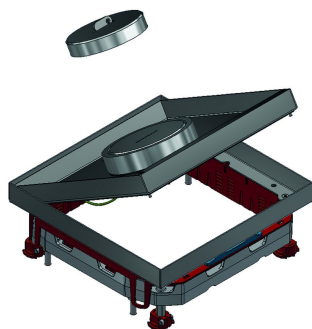

KDVITWD3

Klapdeksel vierkant waterdicht

Inbouwkader + tegelkader + waterdichte kabeldoorvoer + alu kader + tubus dekselsleutel

Stand. Uitv.

Inox 304

HD	Artikel	↕ mm	↔ mm	→ ← mm	↔ mm	kg/stk	📦	Stock	Eenh.
-	KDVITWD3		267		267	3,800	1	X	STK

Getest naar EN 50085-2-2.

Klapdeksel voor 3 inbouwbekers.

Kan traploos worden genivelleerd d.m.v. 4 bouten op het meegeleverde alu-kader NEOT3.

Deksel kan in 1 richting in het onderkader gemonteerd worden. Klapdeksel is voorzien van een waterdichte kabeldoorvoer en alu schroefdrop. Dit kan worden uitgebreid met een kabeldoorvoertubus (KUWDT), waardoor het klapdeksel in benutte toestand de waterdichtheid garandeert.

Klapdeksel is voorzien van potentiaalverbinding tussen deksel en kader.

Ideaal voor ruimtes waar nat gereinigd wordt.