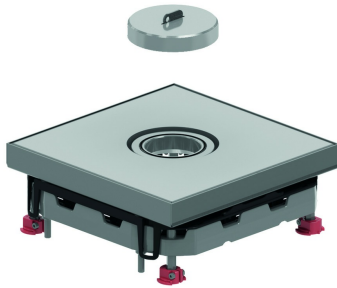

## Deksel vierkant vlak, waterdicht

Inbouwkader + tegelkader + waterdichte kabeldoorvoer + alu kader +  
tubus dekselsleutel

Stand. Uitv.

Inox 304

HD	Artikel	↕ mm	↔ mm	→  ← mm	↔ mm	kg/stk	📦	Stock	Eenh.
-	<b>DVITWDV3</b>		267		267	4,800	1	X	STK

Getest naar EN 50085-2-2.

Deksel voor 3 inbouwbekers.

Kan traploos worden genivelleerd d.m.v. 4 bouten op het meegeleverde alu-kader NEOT3.

Montage zonder scharnieren.

Deksel kan in 4 richtingen in het onderkader gemonteerd worden.

Deksel is voorzien van een waterdichte kabeldoorvoer en alu schroefdrop. Dit kan worden uitgebreid met een kabeldoorvoertubus (KUWDT), waardoor het klapdeksel in benutte toestand de waterdichtheid garandeert.

Deksel is voorzien van potentiaalverbinding tussen deksel en kader.

Ideaal voor ruimtes waar nat gereinigd wordt.