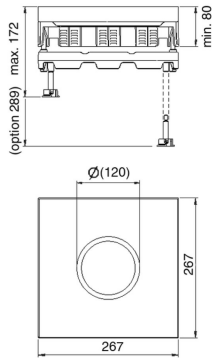

## Deksel vierkant vlak, waterdicht

Inbouwkader + tegelkader + waterdichte kabeldoorvoer + alu kader +  
tubus dekselsleutel

Stand. Uitv.

Inox 304

HD	Artikel	↕ mm	↔ mm	→  ← mm	↔ mm	kg/stk	📦	Stock	Eenh.
-	<b>DVITWDV3</b>		267		267	4,800	1	X	STK

Getest naar EN 50085-2-2.

Deksel voor 3 inbouwbekers.

Kan traploos worden genivelleerd d.m.v. 4 bouten op het meegeleverde alu-kader NEOT3.

Montage zonder scharnieren.

Deksel kan in 4 richtingen in het onderkader gemonteerd worden.