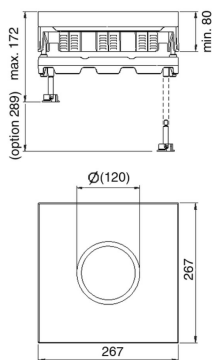

DVITWD3

Deksel vierkant waterdichte kabeluitgang

Inbouwkader + tegelkader + waterdichte kabeldoorvoer + alu kader + tubus dekselsleutel

Stand. Uitv.

Inox 304

HD	Artikel	↑ mm	↔ mm	→ ← mm	↔ mm	kg/stk	📦	Stock	Eenh.
-	DVITWD3		267		267	3,100	1	X	STK

Getest naar EN 50085-2-2.

Deksel voor 3 inbouwbekers.

Kan traploos worden genivelleerd d.m.v. 4 bouten op het meegeleverde alu-kader NEOT3.

Montage zonder scharnieren.

Deksel kan in 4 richtingen in het onderkader gemonteerd worden.