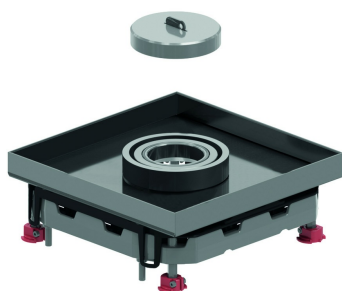

DVITWD3

Deksel vierkant waterdichte kabeluitgang

Inbouwkader + tegelkader + waterdichte kabeldoorvoer + alu kader + tubus dekselsleutel

Stand. Uitv.

Inox 304

HD	Artikel	↑ mm	↔ mm	→ ← mm	↔ mm	kg/stk	📦	Stock	Eenh.
-	DVITWD3		267		267	3,100	1	X	STK

Getest naar EN 50085-2-2.

Deksel voor 3 inbouwbekers.

Kan traploos worden genivelleerd d.m.v. 4 bouten op het meegeleverde alu-kader NEOT3.

Montage zonder scharnieren.

Deksel kan in 4 richtingen in het onderkader gemonteerd worden.

Deksel is voorzien van een waterdichte kabeldoorvoer en alu schroefdrop. Dit kan worden uitgebreid met een kabeldoorvoertubus (KUWDT), waardoor het klapdeksel in benutte toestand de waterdichtheid garandeert.

Deksel is voorzien van potentiaalverbinding tussen deksel en kader.

Ideaal voor ruimtes waar nat gereinigd wordt.