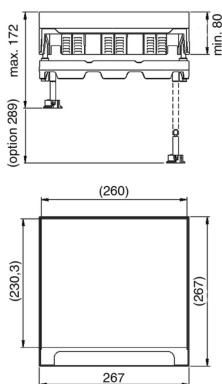

KDVITV3

Klapdeksel vierkant vlak, inox

Inbouwkader + tegelkader + kabeldoorvoer + alukader

Stand. Uitv.

Inox 304

HD	Artikel	↕ mm	↔ mm	→ ← mm	↔ mm	kg/stk	📦	Stock	Eenh.
-	KDVITV3		267		267	3,350	1	X	STK

Getest naar EN 50085-2-2.

Klapdeksel voor 3 inbouwbekers.

Kan traploos worden genivelleerd d.m.v. 4 bouten op het meegeleverde alu-kader NEOT3.

Klapdeksel is voorzien van 2 kabeldoorvoeropeningen met geïntegreerde openingshendel en 2 kabelbundelaars.