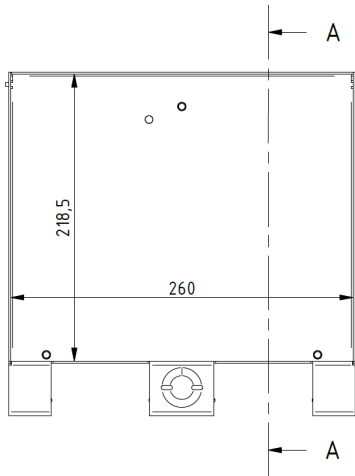

KDVIT3

Klapdeksel vierkant

□

Inbouwkader + tegelkader + inox kabeldoorvoer + alukader

Stand. Uitv.

Inox 304

HD	Artikel	↕ mm	↔ mm	→ ← mm	↔ mm	kg/stk	📦	Stock	Eenh.
-	KDVIT3		267		267	2,904	1		STK

Getest naar EN 50085-2-2.

Klapdeksel voor 3 inbouwbekers.

Diepte-uitsparing is aanpasbaar d.m.v. ophoogelementen OHEV3.2 en/of OHEV3.5.

Kan traploos worden genivelleerd d.m.v. 4 bouten op het meegeleverde alu-kader NEOT3.

Klapdeksel is voorzien van 2 kabeldoorvoeropeningen met geïntegreerde openingshendel en 2 kabelbundelaars.