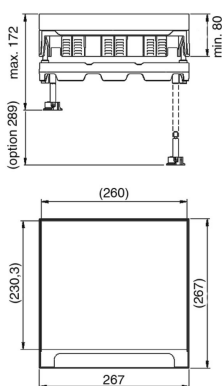

## Klapdeksel vierkant

Inbouwkader + tegelkader + kabeldoorvoer + alukader

Stand. Uitv.

Inox 304

HD	Artikel	↕ mm	↔ mm	→  ← mm	↔ mm	kg/stk	📦	Stock	Eenh.
-	<b>KDVIT3</b>		267		267	3,100	1	X	STK

Getest naar EN 50085-2-2.

Klapdeksel voor 3 inbouwbekers.

Diepte-uitsparing is aanpasbaar d.m.v. ophoogelementen OHEV3.2 en/of OHEV3.5.

Kan traploos worden genivelleerd d.m.v. 4 bouten op het meegeleverde alu-kader NEOT3.

Klapdeksel is voorzien van 2 kabeldoorvoeropeningen met geïntegreerde openingshendel en 2 kabelbundelaars.