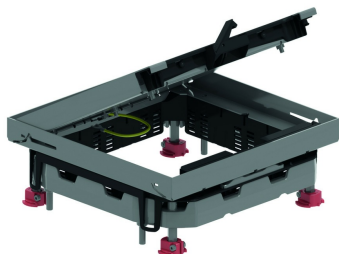

## Klapdeksel vierkant

Inbouwkader + tegelkader + kabeldoorvoer + alukader

Stand. Uitv.

Inox 304

HD	Artikel	↕ mm	↔ mm	→  ← mm	↔ mm	kg/stk	📦	Stock	Eenh.
-	<b>KDVIT3</b>		267		267	3,100	1	X	STK

Getest naar EN 50085-2-2.

Klapdeksel voor 3 inbouwbekers.

Diepte-uitsparing is aanpasbaar d.m.v. ophoogelementen OHEV3.2 en/of OHEV3.5.

Kan traploos worden genivelleerd d.m.v. 4 bouten op het meegeleverde alu-kader NEOT3.

Klapdeksel is voorzien van 2 kabeldoorvoeropeningen met geïntegreerde openingshendel en 2 kabelbundelaars.

Klapdeksel is voorzien van potentiaalverbinding tussen deksel en kader.

Zware belasting mits toevoegen van verstevigingskit KDVIZ3.

Enkel voor ruimtes waar droog gereinigd wordt.