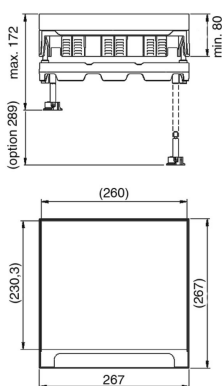

KDVIT3

Klapdeksel vierkant

Inbouwkader + tegelkader + kabeldoorvoer + alukader

Stand. Uitv.

Inox 304

HD	Artikel	↕ mm	↔ mm	→ ← mm	↔ mm	kg/stk	📦	Stock	Eenh.
-	KDVIT3		267		267	3,100	1	X	STK

Getest naar EN 50085-2-2.

Klapdeksel voor 3 inbouwbekers.

Diepte-uitsparing is aanpasbaar d.m.v. ophoogelementen OHEV3.2 en/of OHEV3.5.

Kan traploos worden genivelleerd d.m.v. 4 bouten op het meegeleverde alu-kader NEOT3.

Klapdeksel is voorzien van 2 kabeldoorvoeropeningen met geïntegreerde openingshendel en 2 kabelbundelaars.