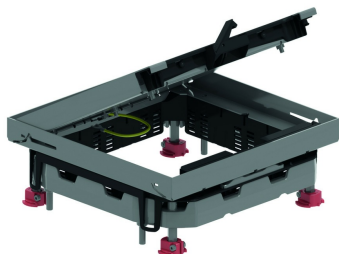

KDVIT3

Klapdeksel vierkant

Inbouwkader + tegelkader + kabeldoorvoer + alukader

Stand. Uitv.

Inox 304

HD	Artikel	↕ mm	↔ mm	→ ← mm	↔ mm	kg/stk	📦	Stock	Eenh.
-	KDVIT3		267		267	3,100	1	X	STK

Getest naar EN 50085-2-2.

Klapdeksel voor 3 inbouwbekers.

Diepte-uitsparing is aanpasbaar d.m.v. ophoogelementen OHEV3.2 en/of OHEV3.5.

Kan traploos worden genivelleerd d.m.v. 4 bouten op het meegeleverde alu-kader NEOT3.

Klapdeksel is voorzien van 2 kabeldoorvoeropeningen met geïntegreerde openingshendel en 2 kabelbundelaars.

Klapdeksel is voorzien van potentiaalverbinding tussen deksel en kader.

Zware belasting mits toevoegen van verstevigingskit KDVIZ3.

Enkel voor ruimtes waar droog gereinigd wordt.