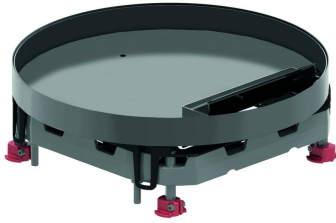

DRIT3

Blindeksel rond met kabeluitvoer

Inbouwkader + tegelkader + kabeldoorvoer + alukader

Stand. Uitv.

Inox 304

HD	Artikel	↕ mm	↔ mm	→ ← mm	↔ mm	kg/stk	📦	Stock	Eenh.
-	DRIT3				327	2,825	1	X	STK

Getest naar EN 50085-2-2.

Deksel voor 3 inbouwbekers.

Kan traploos worden genivelleerd d.m.v. 4 bouten op het meegeleverde alu-kader NEOT3.

Deksel is voorzien van 1 kabeldoorvoeropeningen met geïntegreerde openingshendel en kabelbundelaar.

Deksel is voorzien van potentiaalverbinding tussen deksel en kader.

Enkel voor ruimtes waar droog gereinigd wordt.