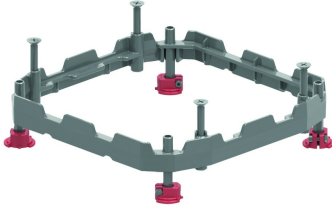

NEOT

Ondersteunende Alu-kader

Universeel ondersteunend kader.
Geïntegreerd in deksels KDVIT, KDVITV3, DRIT3, DVITWD3, DVITWDV3, BDVITWD, KDVITWD3, KDVITWDV3, BDRITWD3 en DRITWD3.

Stand. Uitv.

Aluminium

HD	Artikel	↕ mm	↔ mm	→ ← mm	↔ mm	kg/stk	📦	Stock	Eenh.
-	NEOT2					0,750	1		STK
-	NEOT3					0,750	1		STK

Set bestaat uit:

- Kader
- 4 afstandsmoeren AM6.48
- 4 ankervoeten
- 4 lange bouten M 8x70
- 4 korte bouten M 8x45.

Per toegevoegde set van 4 stuks AM6.48 wordt een groter nivelleerbereik bekomen.

1 set = 92 - 145 mm.

2 sets = 140 - 193 mm.

3 sets = 188 - 241 mm

4 sets = 236 - 289 mm.