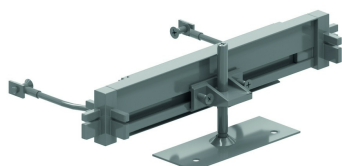

OVGE

Eindstuk voor open vloerkanaal

2 hoekverbinders (OVGHV) + eindstuk + voetje (OVGVST) + 2 aardingskabels.

HD	Artikel	↕ mm	↔ mm	→ ← mm	↔ mm	kg/stk	📦	Stock	Eenh.
-	OVGE250.3		250			0,438	10	X	STK
-	OVGE350.3		350			0,518	10	X	STK
-	OVGE450.4		450			0,598	10	X	STK

Voor het afsluiten van het uiteinde van uw open vloerkanaal.

Schuift in het kanaal door middel van de 2 kunststof hoekverbinders. Nivelleer zodat het geheel goed wordt ondersteund. Sluit de aardingskabeltjes aan.