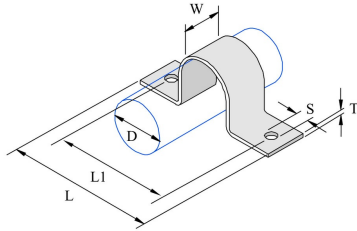

**PS**  
**Pijpzadel 300mm**

Stand. Uitv.

Inox 304

HD	Artikel	↕ mm	↔ mm	→  ← mm	↔ mm	kg/stk	📦	Stock	Eenh.
-	<b>PS0154</b>		40	3	108	0,120	1		STK
-	<b>PS0204</b>		40	3	113	0,130	1		STK
-	<b>PS0254</b>		40	3	120	0,150	1		STK
-	<b>PS0324</b>		40	3	128	0,160	1		STK
-	<b>PS0404</b>		40	3	134	0,170	1		STK
-	<b>PS0504</b>		40	4	148	0,260	1		STK
-	<b>PS0654</b>		40	4	164	0,300	1		STK
-	<b>PS0804</b>		40	4	177	0,350	1		STK
-	<b>PS1004</b>		40	4	202	0,470	1		STK
-	<b>PS1254</b>		40	6	231	0,690	1		STK
-	<b>PS1504</b>		40	6	260	0,800	1		STK
-	<b>PS2004</b>		40	6	301	1,300	1		STK
-	<b>PS2504</b>		50	6	385	1,900	1		STK