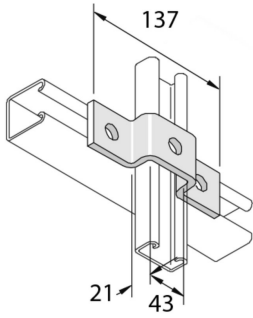

**P4047SS**  
**OM21 Verbindingsstuk 3D14**

Stand. Uitv.

Inox 316

HD	Artikel	↕ mm	↔ mm	→  ← mm	↔ mm	kg/stk	📦	Stock	Eenh.
-	<b>P4047SS</b>	21	40		137	0,263	10		STK