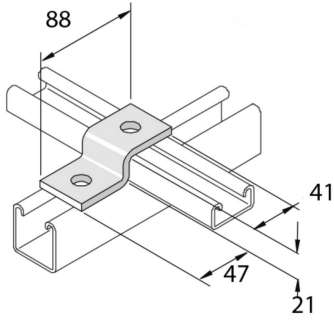

P4045SS

Z21 Verbindingsstuk enkel profiel 2D14

Stand. Uitv.

Inox 316

HD	Artikel	↕ mm	↔ mm	→ ← mm	↔ mm	kg/stk	📦	Stock	Eenh.
-	P4045SS	21	40		88	0,164	20		STK