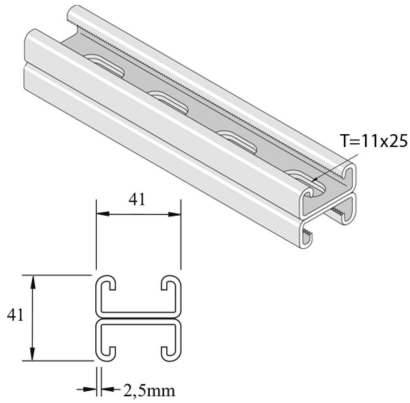

P3301T10SPP

Montageprofiel

Stand. Uitv.

Inox 316

HD Artikel	↕ mm	↔ mm	→ ← mm	↔ mm	kg/m	📦	Stock	Eenh.
- P3301T10SPP	41	41	2,5	6000	3,436	150		M
- P3301T10SPPX3	41	41	2,5	3000	3,530	3		M

Gebeitst en gepassiveerd. Inox 316.