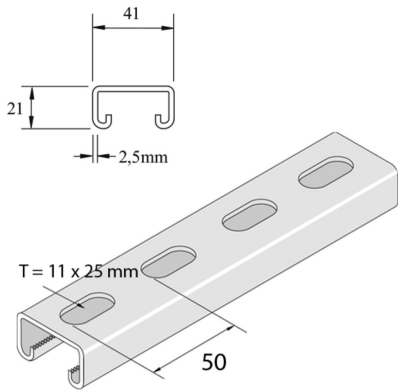

P3300T10SPP

Montageprofiel

Stand. Uitv.

Inox 304

HD Artikel	↕ mm	↔ mm	→ ← mm	↔ mm	kg/m	📦	Stock	Eenh.
- P3300T10SPP304	21	41	2,5	6000	1,762	300	X	M
- P3300T10SPPX3	21	41	2,5	3000	1,761	150		M
- P3300T10SPP	21	41	2,5	6000	1,880	300	X	M

Gebeitst en gepassiveerd. Inox 316.