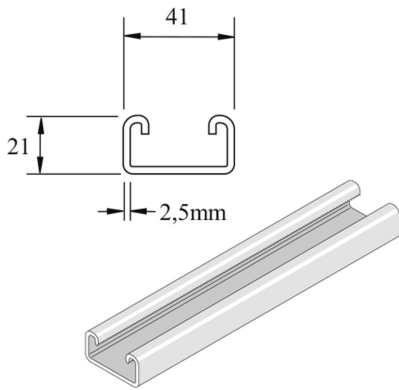

P3300SPP

Montageprofiel

Stand. Uitv.

Inox 316

| HD Artikel | ↕ mm | ↔ mm | → ← mm | ↔ mm | kg/m | 📦 | Stock | Eenh. |
|------------------------|---------|---------|------------|---------|-------|-----|-------|-------|
| - P3300SPP | 21 | 41 | 2,5 | 6000 | 1,859 | 300 | X | M |
| - P3300SPPX3000 | 21 | 41 | 2,5 | 3000 | 1,859 | 3 | | M |

Gebeitst en gepassiveerd. Inox 316.