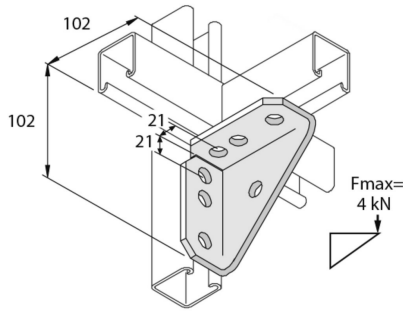

P2484SS

Verbindingsstuk hoek 90° TR 7D14

Stand. Uitv.

Inox 316

HD	Artikel	↕ mm	↔ mm	→ ← mm	↔ mm	kg/stk	📦	Stock	Eenh.
-	P2484SS	102	47		102	0,466	10		STK