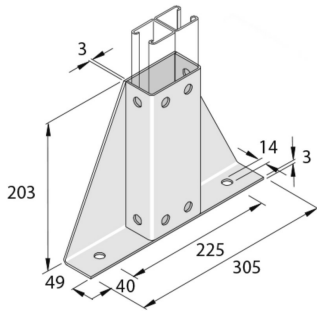

P2348S2SPP

Verbindingsstuk

Stand. Uitv.

Inox 316

HD	Artikel	↕ mm	↔ mm	→ ← mm	↔ mm	kg/stk	📦	Stock	Eenh.
-	P2348S2SPP	203	49		305	2,104	1		STK

Gebeitst en gepassiveerd.