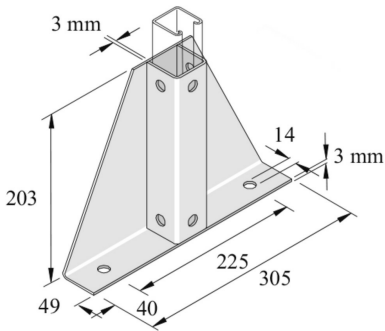

## Verbindingsstuk

Stand. Uitv.

Inox 316

HD	Artikel	↕ mm	↔ mm	→  ← mm	↔ mm	kg/stk	📦	Stock	Eenh.
-	<b>P2348S1SPP</b>	203	49		305	1,915	1	X	STK

Gebeitst en gepassiveerd.