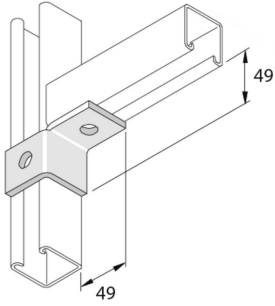

## Vleugel verbindingstuk LR 2D14

Stand. Uitv.

Inox 316

HD	Artikel	↕ mm	↔ mm	→  ← mm	↔ mm	kg/stk	📦	Stock	Eenh.
-	<b>P2341RSS</b>	49	40		89	0,209	10		STK