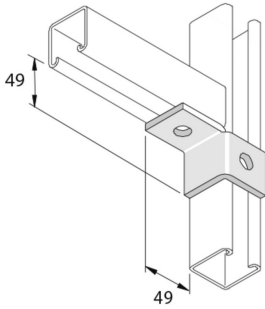

P2341LSS

Vleugel verbindingstuk LL 2D14

Stand. Uitv.

Inox 316

HD	Artikel	↕ mm	↔ mm	→ ← mm	↔ mm	kg/stk	📦	Stock	Eenh.
-	P2341LSS	49	40		89	0,209	10		STK