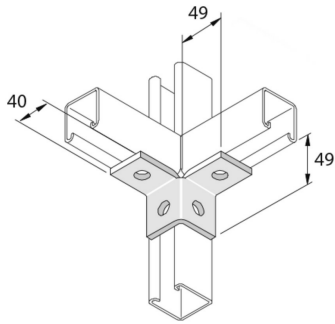

P2223SS

Vleugel verbindingstuk 2L 4D14

Stand. Uitv.

Inox 316

| HD | Artikel | ↕ mm | ↔ mm | → ← mm | ↔ mm | kg/stk | 📦 | Stock | Eenh. |
|----|----------------|---------|---------|------------|---------|--------|----|-------|-------|
| - | P2223SS | 49 | 89 | | 89 | 0,273 | 10 | | STK |