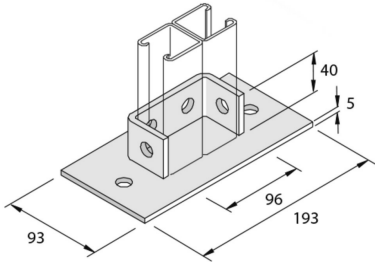

## Vloersteun 193 dubbel Profiel 6D14

Stand. Uitv.

Inox 316

HD	Artikel	↕ mm	↔ mm	↔ mm	↔ mm	kg/stk	📦	Stock	Eenh.
-	<b>P2073SPP</b>	45	93		193	0,977	5		STK

Gebeitst en gepassiveerd.