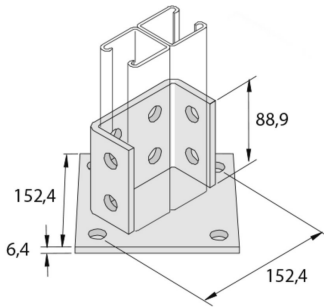

## Vloersteun 152 dubbel Profiel 12D14

Stand. Uitv.

Inox 316

HD	Artikel	↕ mm	↔ mm	→  ← mm	↔ mm	kg/stk	📦	Stock	Eenh.
-	<b>P2073ASPP</b>	95	152		152	1,801	1		STK

Gebeitst en gepassiveerd.