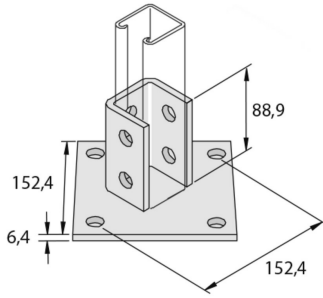

P2072ASPP

Vloersteun 152 enkel profiel 10D14

Stand. Uitv.

Inox 316

HD	Artikel	↕ mm	↔ mm	→ ← mm	↔ mm	kg/stk	📦	Stock	Eenh.
-	P2072ASPP	95	152		152	1,701	1	X	STK

Gebeitst en gepassiveerd.