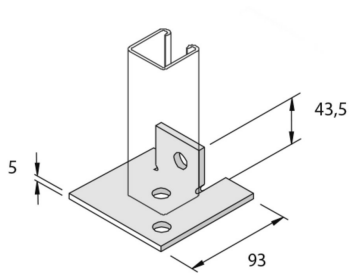

P2072-S2SPP

Verbindingsstuk

Stand. Uitv.

Inox 316

HD	Artikel	↕ mm	↔ mm	→ ← mm	↔ mm	kg/stk	📦	Stock	Eenh.
-	P2072S2SPP	44	93		93	0,349	10		STK