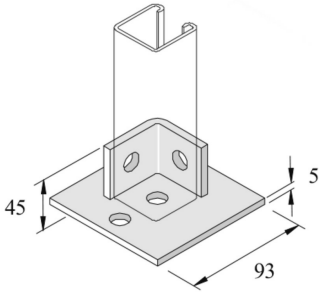

P2072-S1SPP

Verbindingsstuk

Stand. Uitv.

Inox 316

HD	Artikel	↕ mm	↔ mm	→ ← mm	↔ mm	kg/stk	📦	Stock	Eenh.
-	P2072S1SPP	45	93		93	0,473	10	X	STK

Gebeitst en gepassiveerd.