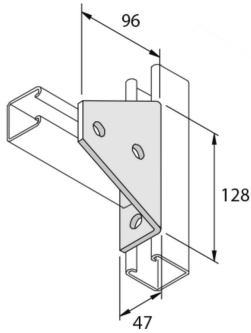

## Verbindingsstuk hoek 90° LTR 4D14

Stand. Uitv.

Inox 316

HD	Artikel	↕ mm	↔ mm	→  ← mm	↔ mm	kg/stk	📦	Stock	Eenh.
-	<b>P1727SS</b>	96	47		128	0,698	10		STK