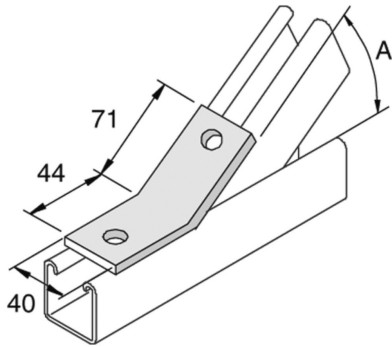

P1546SS

Verbindingsstuk geplooid 45° 2D14

Stand. Uitv.

Inox 316

HD	Artikel	↕ mm	↔ mm	→ ← mm	↔ mm	kg/stk	📦	Stock	Eenh.
-	P1546SS		40			0,194	10		STK