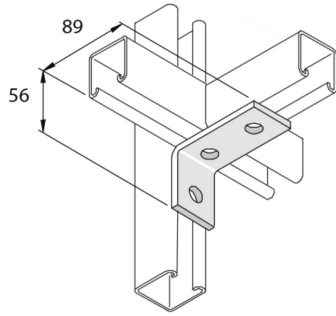

P1458SS

Verbindingsstuk hoek 90° L 3D14

Stand. Uitv.

Inox 316

HD	Artikel	↕ mm	↔ mm	→ ← mm	↔ mm	kg/stk	📦	Stock	Eenh.
-	P1458SS	56	40		89	0,219	10		STK