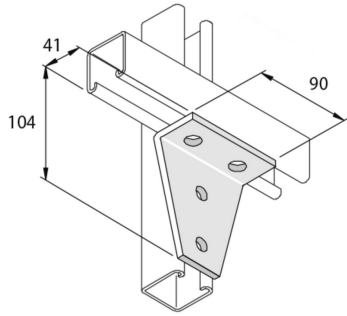

P1359SS

Verbindingsstuk hoek 90° LTR 4D14

Stand. Uitv.

Inox 316

HD	Artikel	↕ mm	↔ mm	→ ← mm	↔ mm	kg/stk	📦	Stock	Eenh.
-	P1359SS	104	41		90	0,494	10		STK