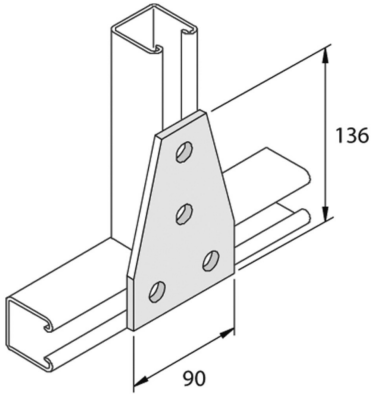

P1358SS

Verbindingsstuk vlak TR 4D14

Stand. Uitv.

Inox 316

HD	Artikel	↕ mm	↔ mm	→ ← mm	↔ mm	kg/stk	📦	Stock	Eenh.
-	P1358SS	136			90	0,494	10		STK