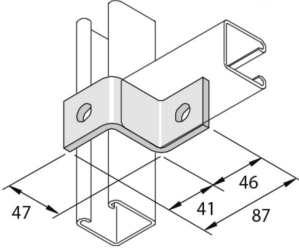

P1347SS

Z47 Verbindingsstuk enkel profiel 2D14

Stand. Uitv.

Inox 316

| HD | Artikel | ↕ mm | ↔ mm | → ← mm | ↔ mm | kg/stk | 📦 | Stock | Eenh. |
|----|----------------|---------|---------|------------|---------|--------|----|-------|-------|
| - | P1347SS | 47 | 40 | | 87 | 0,208 | 20 | | STK |