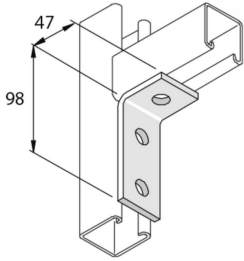

## Verbindingsstuk hoek 90° L 3D14

Stand. Uitv.

Inox 316

HD	Artikel	↕ mm	↔ mm	→  ← mm	↔ mm	kg/stk	📦	Stock	Eenh.
-	<b>P1346SS</b>	47	40		98	0,221	20		STK