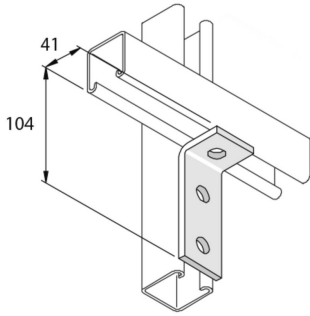

P1326SS

Verbindingsstuk hoek 90° L 2D14

Stand. Uitv.

Inox 316

HD	Artikel	↕ mm	↔ mm	→ ← mm	↔ mm	kg/stk	📦	Stock	Eenh.
-	P1326SS	41	40		104	0,219	20	X	STK