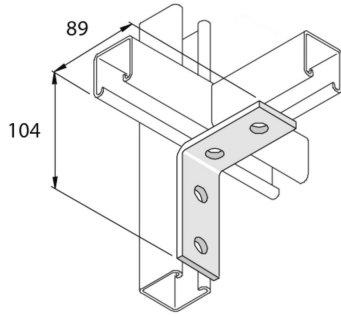

P1325SS

Verbindingsstuk hoek 90° L 4D14

Stand. Uitv.

Inox 316

HD	Artikel	↕ mm	↔ mm	→ ← mm	↔ mm	kg/stk	📦	Stock	Eenh.
-	P1325SS	89	40		104	0,297	10	X	STK