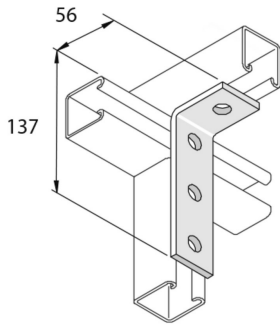

P1278SS

Verbindingsstuk hoek 90° L 4D14

Stand. Uitv.

Inox 316

HD	Artikel	↕ mm	↔ mm	→ ← mm	↔ mm	kg/stk	📦	Stock	Eenh.
-	P1278SS	56	40		137	0,297	20		STK