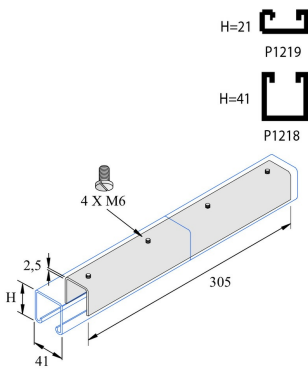

# P1218SS

## 21x2.5-profiel Koppeling

Stand. Uitv.

Inox 316

HD	Artikel	mm	mm	mm	mm	kg/stk	Stock	Eenh.
-	<b>P1218SS</b>	41	41	2,5	305	0,566	10	STK

Afkorting:  
- SS = inox