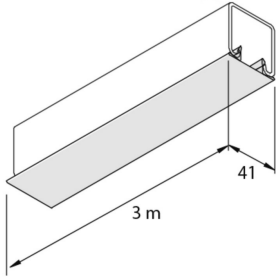

P1184SPP

Deksel montageprofiel

Stand. Uitv.

Inox 316

HD	Artikel	↕ mm	↔ mm	→ ← mm	↔ mm	kg/m	📦	Stock	Eenh.
-	P1184SPP		41		3000	0,364	3		M

Afkorting:

- SPP = inox, gebeitst en gepassiveerd