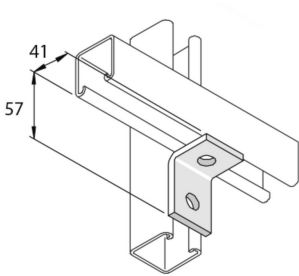

# P1068

## Verbindingsstuk hoek 90° L 2D14

Stand. Uitv.

Inox 316

| HD | Artikel        | ↕<br>mm | ↔<br>mm | →  ←<br>mm | ↔<br>mm | kg/stk | 📦  | Stock | Eenh. |
|----|----------------|---------|---------|------------|---------|--------|----|-------|-------|
| -  | <b>P1068SS</b> | 41      | 40      |            | 57      | 0,142  | 20 | X     | STK   |