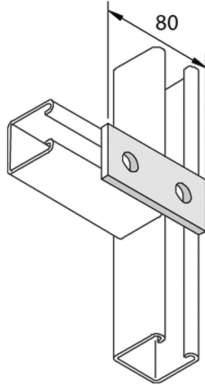

P1065SS

Verbindingsstuk vlak 2D14

Stand. Uitv.

Inox 316

HD	Artikel	↕ mm	↔ mm	→ ← mm	↔ mm	kg/stk	📦	Stock	Eenh.
-	P1065SS		40		89	0,129	20		STK