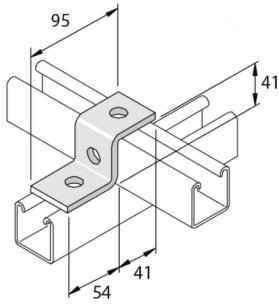

P1045SS

Z41 Verbindingsstuk enkel profiel 3D14

Stand. Uitv.

Inox 316

HD	Artikel	↕ mm	↔ mm	→ ← mm	↔ mm	kg/stk	📦	Stock	Eenh.
-	P1045SS	41	40		95	0,210	20	X	STK