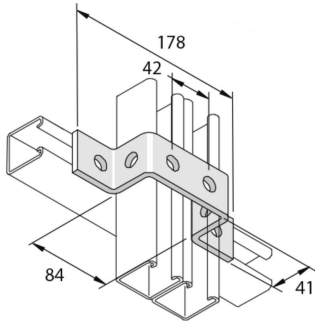

P1043SS

OM41 Verbindingsstuk dubbel profiel 6D14

Stand. Uitv.

Inox 316

HD	Artikel	↕ mm	↔ mm	→ ← mm	↔ mm	kg/stk	📦	Stock	Eenh.
-	P1043SS	41	40		178	0,401	10		STK