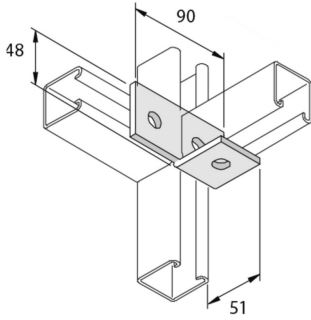

P1037SS

Verbindingsstuk hoek 90° Lb 3D14

Stand. Uitv.

Inox 316

HD	Artikel	↕ mm	↔ mm	↔ mm	↔ mm	kg/stk	📦	Stock	Eenh.
-	P1037SS	51	48		90	0,327	10		STK