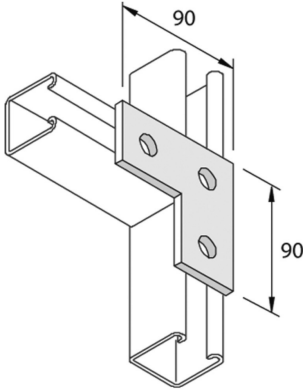

P1036SS

Verbindingsstuk vlak L 3D14

Stand. Uitv.

Inox 316

HD	Artikel	↕ mm	↔ mm	→ ← mm	↔ mm	kg/stk	📦	Stock	Eenh.
-	P1036SS		90		90	0,240	20	X	STK