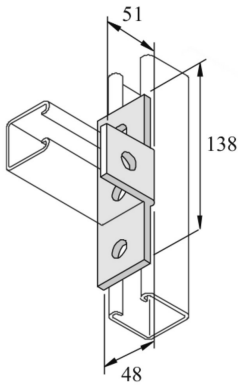

P1033SS

Verbindingsstuk hoek 90° T 3D14

Stand. Uitv.

Inox 316

| HD | Artikel | ↕ mm | ↔ mm | → ← mm | ↔ mm | kg/stk | 📦 | Stock | Eenh. |
|----|----------------|---------|---------|------------|---------|--------|----|-------|-------|
| - | P1033SS | 51 | 48 | | 138 | 0,385 | 10 | | STK |