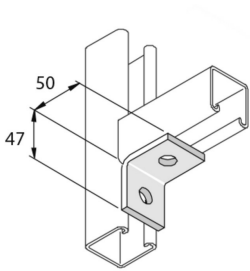

P1026SS

Verbindingsstuk hoek 90° L 2D14

Stand. Uitv.

Inox 316

HD	Artikel	↕ mm	↔ mm	→ ← mm	↔ mm	kg/stk	📦	Stock	Eenh.
-	P1026SS	47	41		50	0,142	20	X	STK