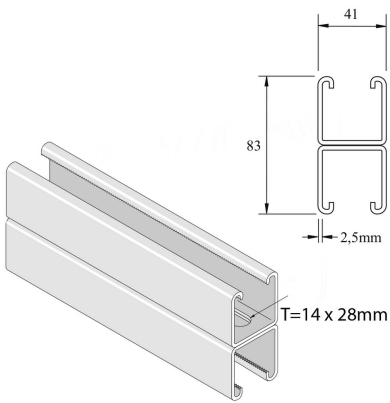

# P1001TSP

## Montageprofiel

Stand. Uitv.

Inox 316

HD Artikel	↕ mm	↔ mm	→  ← mm	↔ mm	kg/m	📦	Stock	Eenh.
- <b>P1001TSP</b>	83	41	2,5	6000	5,357	150	X	M
- <b>P1001TSPPX3</b>	82	41	2,5	3000	5,324	3		M

Gebeitst en gepassiveerd. Inox 316.